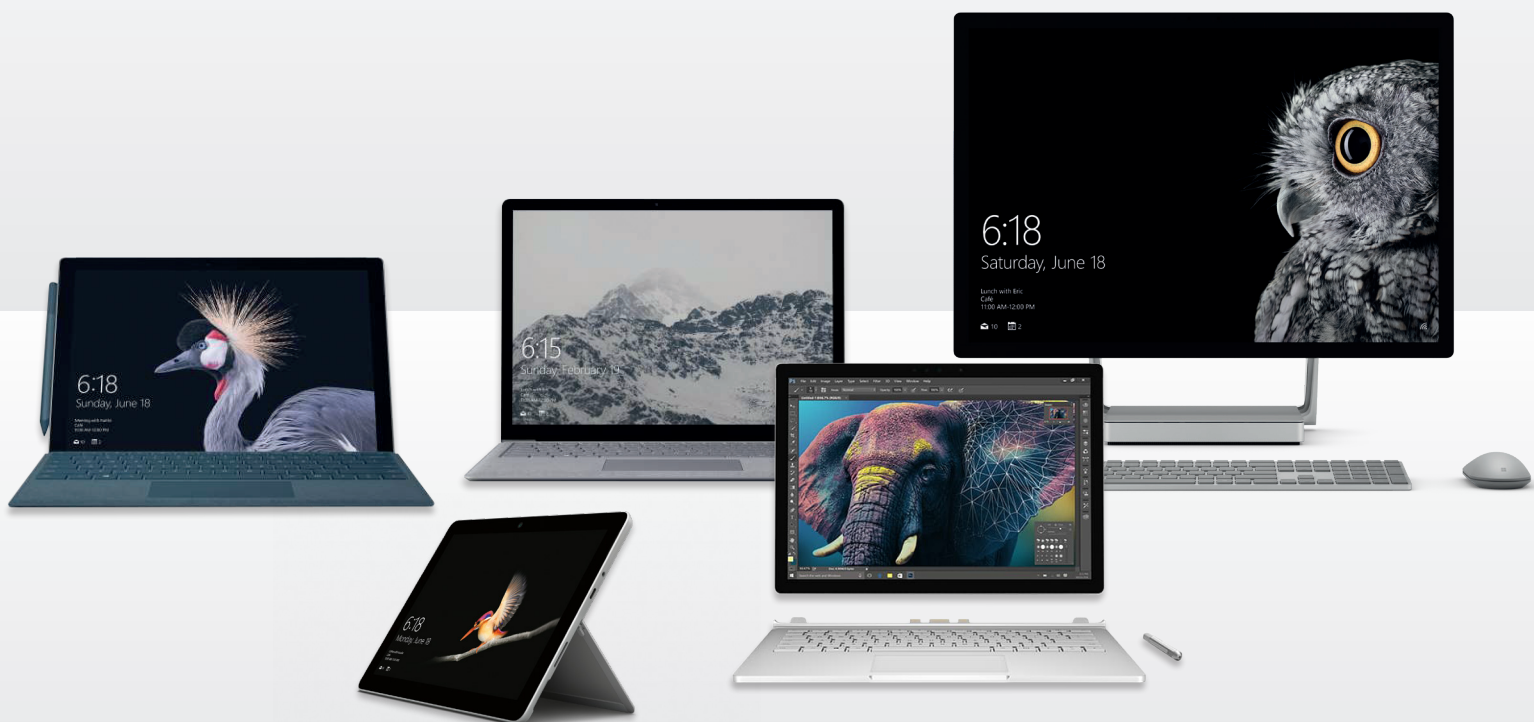

# Die Microsoft Surface Familie

## **Vollgepackt mit Innovationen**

Das Microsoft Surface wurde für alle, die produktiv und kreativ arbeiten, entwickelt. Egal ob mobil oder lokal. Es bietet hervorragende Leistung für alle Aufgaben Ihres Arbeitsalltags. Erwecken Sie Ihre kreativen Ideen zum Leben und setzen Sie diese problemlos um. Es ist ultimativ vielseitig und vereint Microsoft's fortschrittlichste Technologie.

## **Herausragende Leistung**

Surface soll Ihren Arbeitsalltag vereinfachen – dank neuester Intel®-Prozessoren, hochauflösender Touchscreens, erstklassigem Dolby®-Klang und HD-Kameras ist für jeden Mitarbeiter in Ihrer Organisation ein passendes Surface-Gerät dabei.

## SURFACE GO

Mit dem Surface Go präsentiert Microsoft das bisher leichteste Gerät aus der Surface-Familie. Leistungsstarke Hardware unterstützt Sie bei Ihrer Arbeit, während ein hochauflösendes 10" PixelSense-Display für eine brillante Darstellung sorgt. Egal ob als kompaktes Tablet für die Arbeit unterwegs oder als klassischer Laptop am Schreibtisch - Sie entscheiden, wie Sie das Surface Go nutzen und von seiner Vielseitigkeit profitieren. Dank einem Gewicht von nur 522g, einem Intel® Pentium® Gold Prozessor 4415Y und bis zu 8 GB Arbeitsspeicher bietet das Surface Go beeindruckende Performance bei höchster Mobilität.