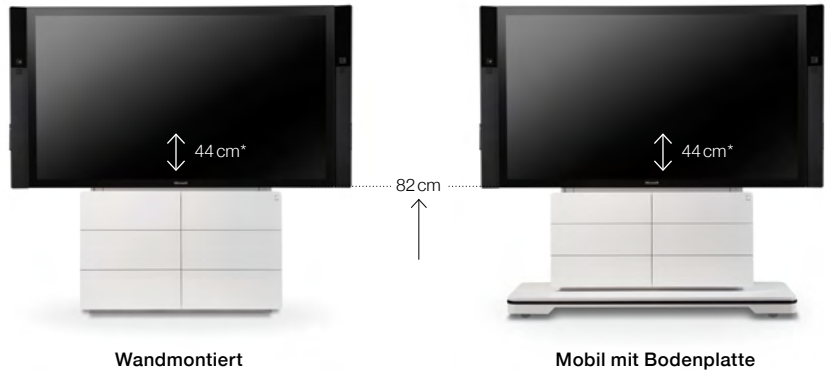

# Medienmöbel\_S1 XL

höhenverstellbar  
für 84" Surface Hub

Holzmedia

\* Höhenverstellung

Zum Patent  
angemeldet

## Ausführung

Zweitürig - Korpus und Tür aus MDF, mit Strukturlack lackiert.  
Mit passiv belüftetem Stauraum zur individuellen Technikintegration.

## Maße (B x T x H)

- Gesamtmöbel, außen	1310 x 332 x 1800 mm	1800/1310 x 332 x 1800 mm
- Bodenplatte	-	1800 x 750 x 150 mm
- Technikkorpus, innen	2 x 570 x 295 x 727 mm	2 x 570 x 295 x 577 mm