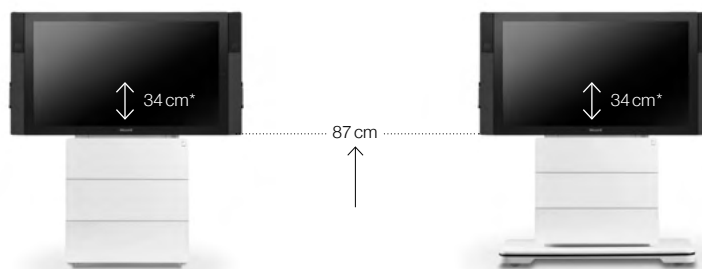

# Medienmöbel\_S1 M

höhenverstellbar  
für 55" Surface Hub

Holzmedia

Wandmontiert

Mobil mit Bodenplatte

\* Höhenverstellung

Zum Patent  
angemeldet

## Maße (B x T x H)

	Wandmontiert	Mobil mit Bodenplatte
- Gesamtmöbel, außen	800 x 309 x 1624 mm	1240/800 x 600/309 x 1624 mm
- Bodenplatte	-	1240 x 600 x 124 mm
- Technikkorpus, innen	652 x 270 x 776 mm	652 x 270 x 654 mm

### zur Display-Integration

	Wandmontiert	Mobil mit Bodenplatte
- max. Display-Breite	1650 mm	1650 mm
- max. Display-Gewicht	60 kg	60 kg
- empf. Display-Tiefe (inkl. Halterung)	110 - 150 mm	110 - 150 mm
- Montagefläche für Display-Halterung (B x H)	622 x 660 mm	622 x 660 mm
- Rücksprung für Display und Halterung	110 mm	110 mm
- Mindest-Display-Höhe	740 mm	740 mm

## Maße (B x T x H)

- Gesamtmöbel, außen	1310 x 332 x 1800 mm	1800/1310 x 332 x 1800 mm
- Bodenplatte	-	1800 x 750 x 150 mm
- Technikkorpus, innen	2 x 570 x 295 x 727 mm	2 x 570 x 295 x 577 mm